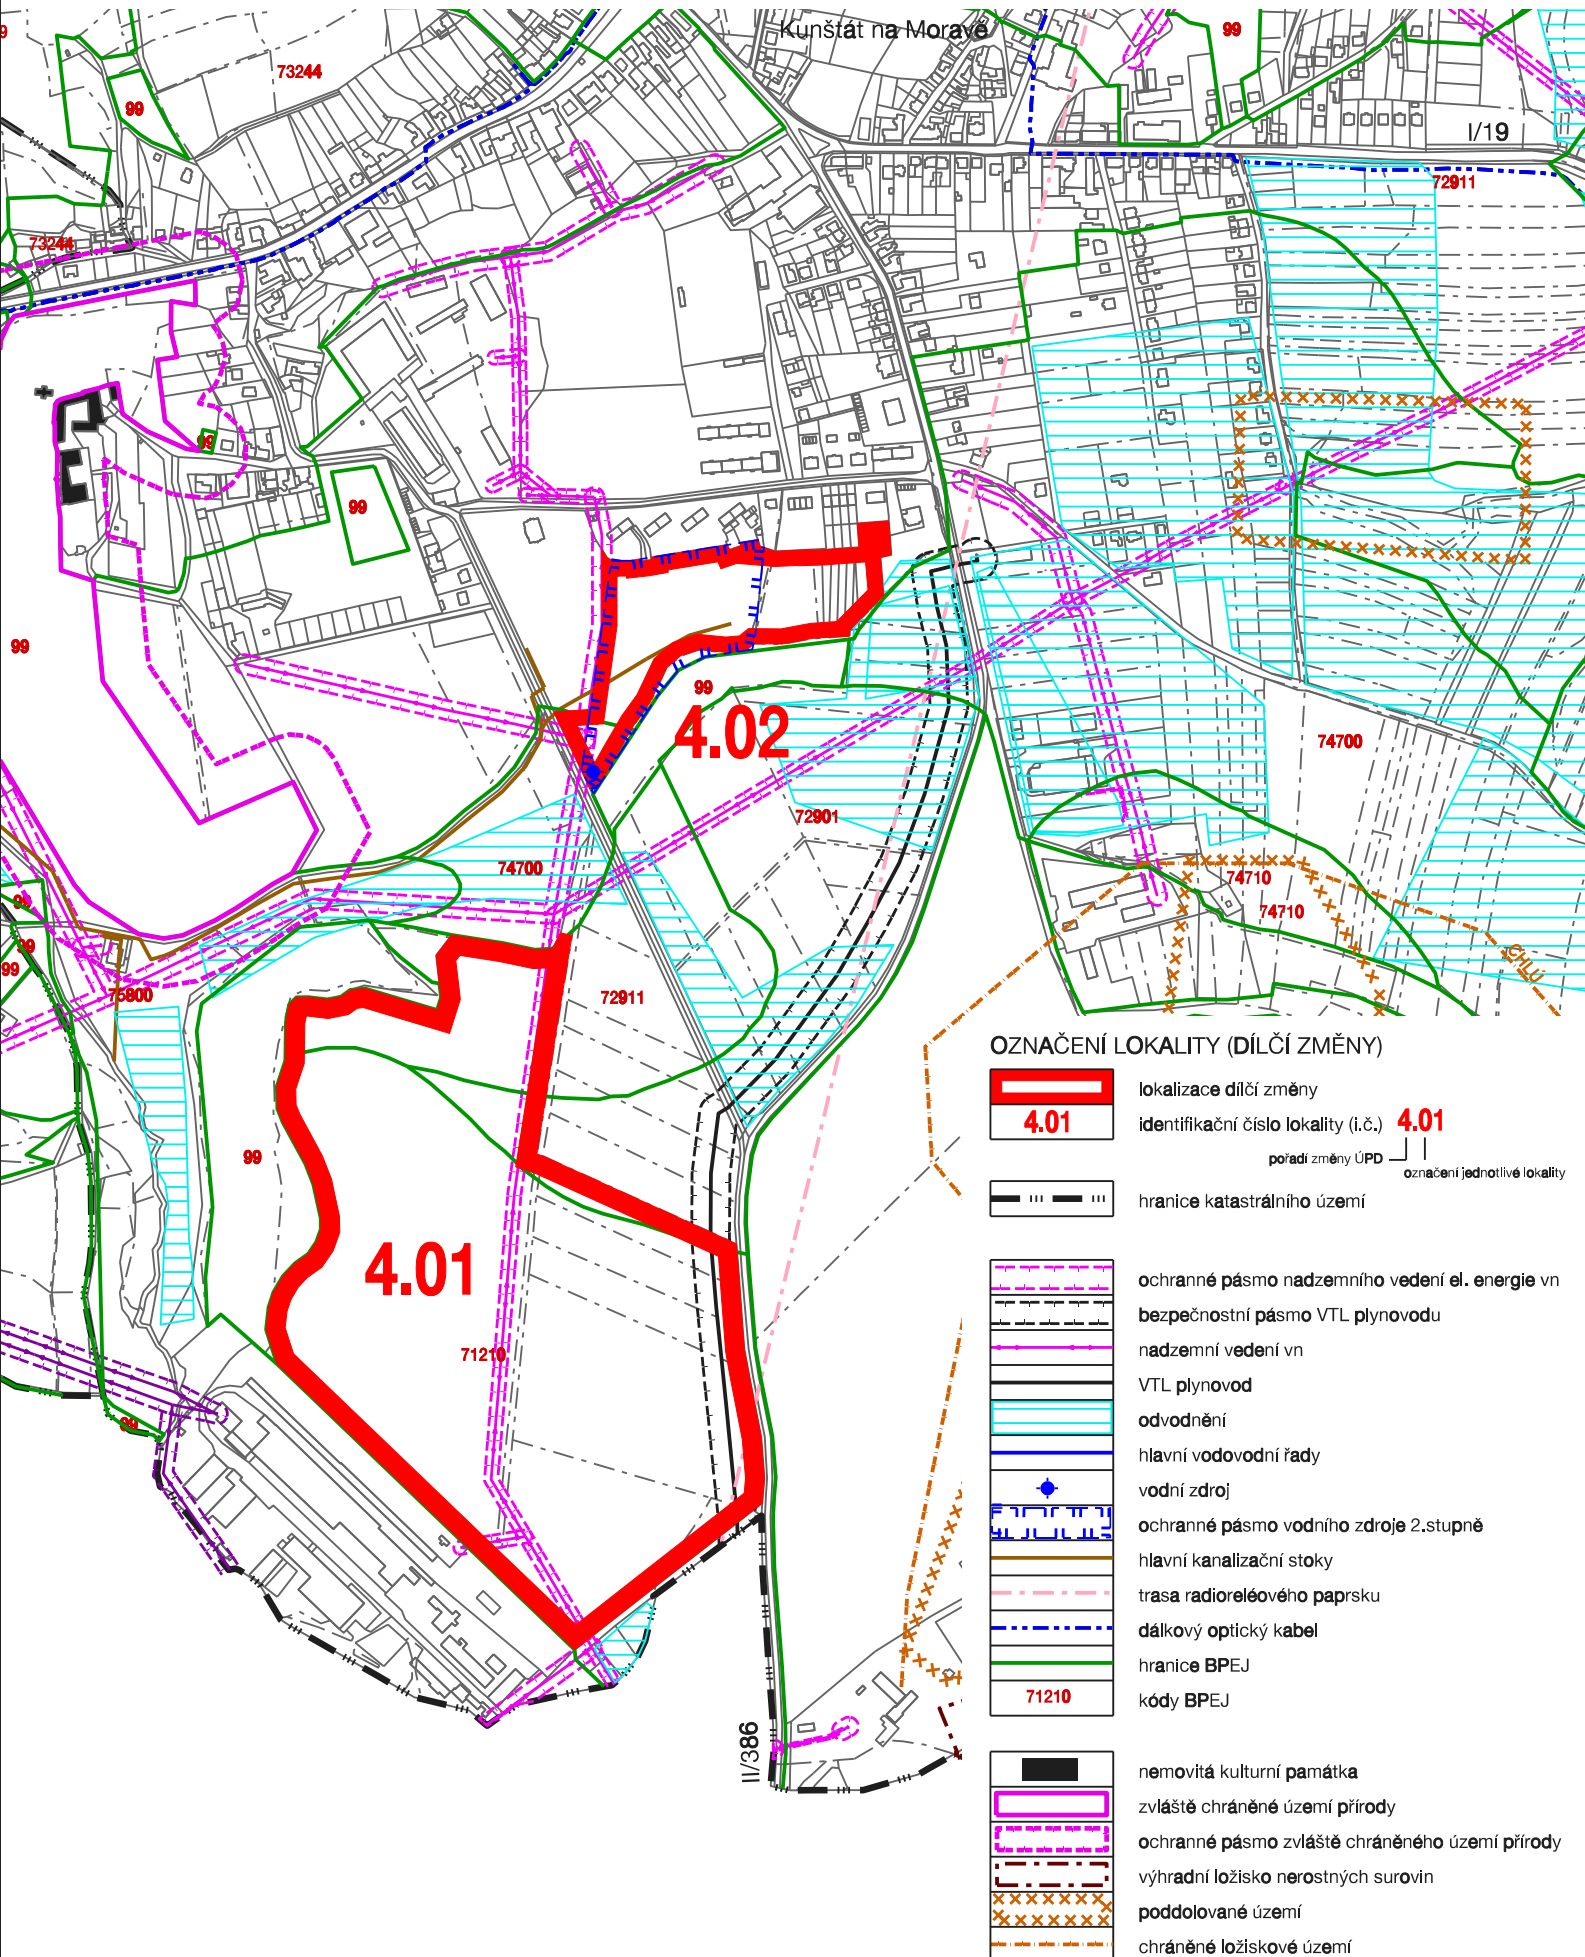

ÚPNSÚ KUNŠTÁT, SYCHOTÍN, ÚJEZD U KUNŠTÁTU ZADÁNÍ ZMĚNY č.4

MĚŘÍTKO 1 : 8 000

SCHÉMA LOKALIZACE DÍLČÍCH ZMĚN